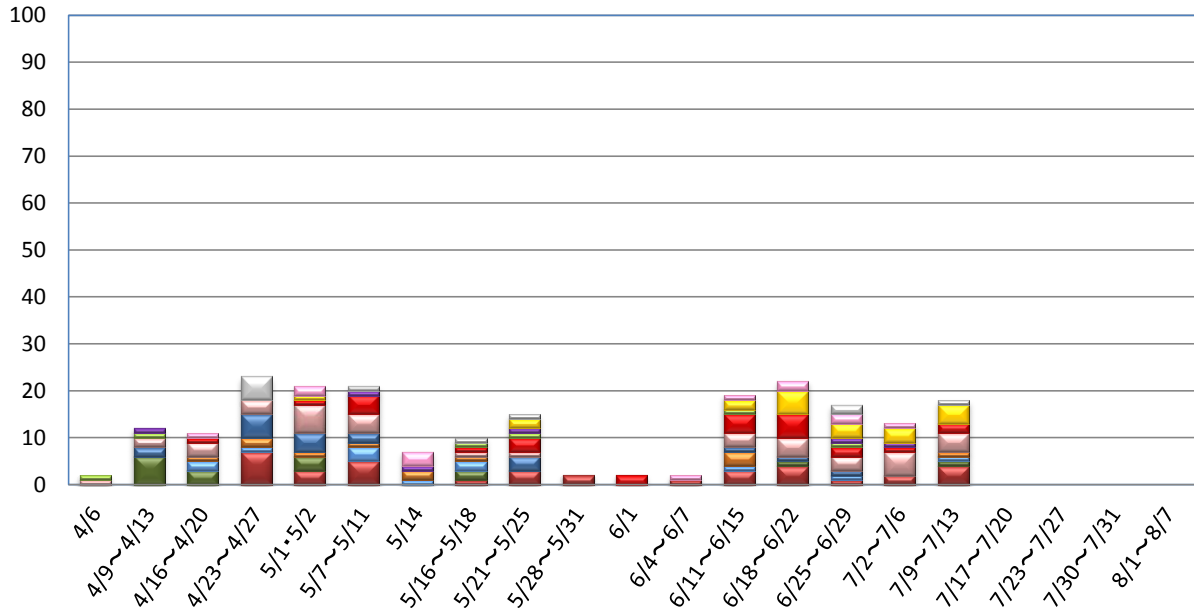

【神戸大学 Language HUB(HUB室) 2018年度前期 利用者統計】

HUB室週間利用者数	合計	院	医	海事	経営	経済	工	国人	国文	農	発達	文	法	理	他
4/6	2	0	0	0	0	0	0	1	0	1	0	0	0	0	0
4/9~4/13	12	0	6	0	0	0	2	2	0	1	1	0	0	0	0
4/16~4/20	11	0	3	0	2	1	0	3	1	0	0	0	0	1	0
4/23~4/27	23	7	0	0	1	2	5	3	0	0	0	0	0	0	5
5/1・5/2	21	3	3	0	0	1	4	6	1	0	0	0	1	2	0
5/7~5/11	21	5	0	0	3	1	2	4	4	0	1	0	0	0	1
5/14	7	0	0	0	1	2	0	0	0	0	1	0	0	3	0
5/16~5/18	10	1	2	0	2	1	0	1	1	1	0	0	0	0	1
5/21~5/25	15	3	0	0	0	0	3	1	3	1	1	0	2	0	1
5/28~5/31	2	2	0	0	0	0	0	0	0	0	0	0	0	0	0
6/1	2	0	0	0	0	0	0	0	2	0	0	0	0	0	0
6/4~6/7	2	1	0	0	0	0	0	0	0	0	0	0	0	1	0
6/11~6/15	19	3	0	0	1	3	1	3	4	1	0	0	2	1	0
6/18~6/22	22	4	1	0	0	0	1	4	5	0	0	0	5	2	0
6/25~6/29	17	1	0	0	1	0	1	3	2	1	1	0	3	2	2
7/2~7/6	13	2	0	0	0	0	0	5	1	0	1	0	3	1	0
7/9~7/13	18	4	1	0	1	1	0	4	2	0	0	0	4	0	1
7/17~7/20															
7/23~7/27															
7/30~7/31															
8/1~8/7															
合計	217	36	16	0	12	12	19	40	26	6	6	0	20	13	11
HUB室月間利用者数	合計	院	医	海事	経営	経済	工	国人	国文	農	発達	文	法	理	他
4月	48	7	9	0	3	3	7	9	1	2	1	0	0	1	5
5月	76	14	5	0	6	5	9	12	9	2	3	0	3	5	3
6月	62	9	1	0	2	3	3	10	13	2	1	0	10	6	2
7月	31	6	1	0	1	1	0	9	3	0	1	0	7	1	1
8月															
合計	217	36	16	0	12	12	19	40	26	6	6	0	20	13	11

HUB室週間利用者数(前期)

■院 ■医 ■海事 ■経営 ■経済 ■工 ■国人 ■国文 ■農 ■発達 ■文 ■法 ■理 ■他

HUB室月間利用者数(前期)

■院 ■医 ■海事 ■経営 ■経済 ■工 ■国人 ■国文 ■農 ■発達 ■文 ■法 ■理 ■他