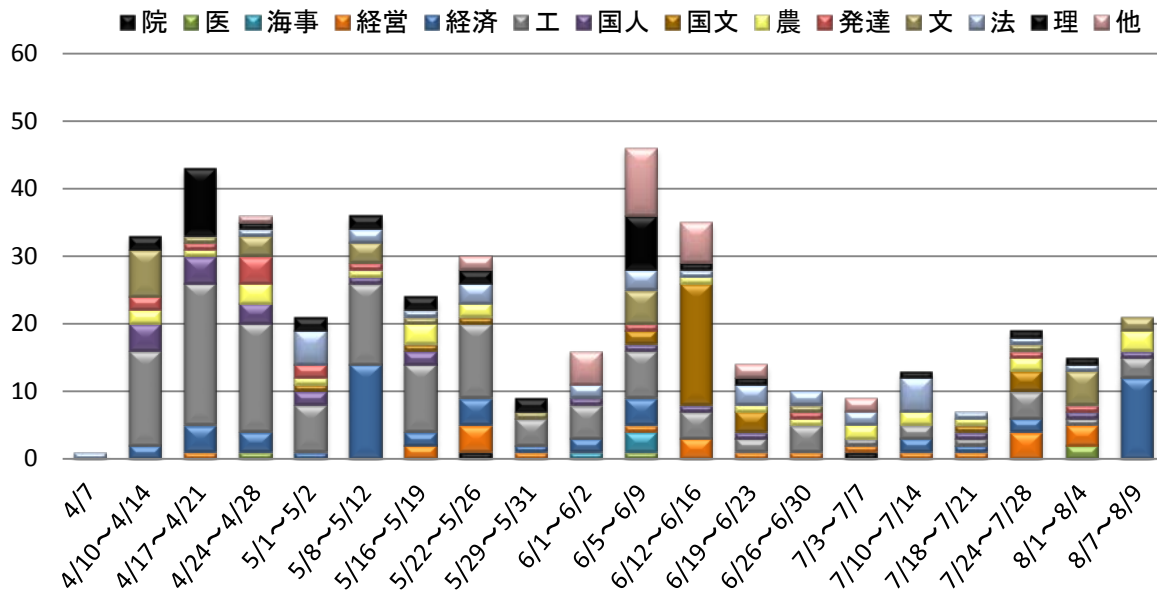

CALL自習室週間利用者数(前期)

CALL自習室月間利用者数(前期)