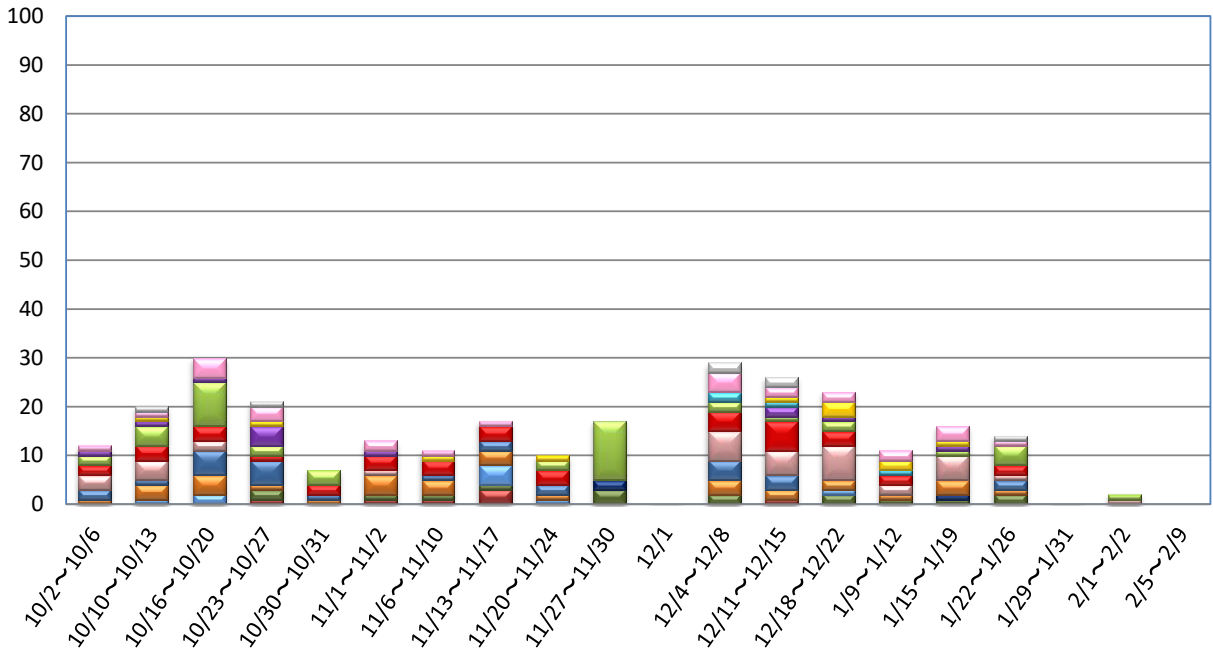

HUB室週間利用者数(後期)

■院 ■医 ■海事 ■経営 ■経済 ■工 ■国人 ■国文 ■農 ■発達 ■文 ■法 ■理 ■他

HUB室月間利用者数(後期)

■院 ■医 ■海事 ■経営 ■経済 ■工 ■国人 ■国文 ■農 ■発達 ■文 ■法 ■理 ■他