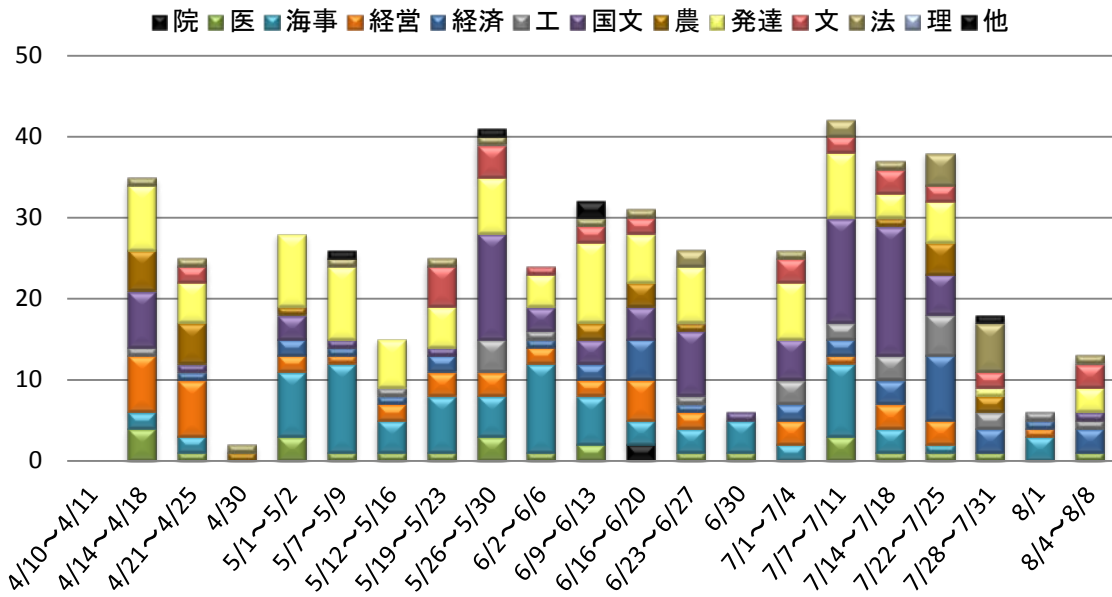

CALL自習室週間利用者数(前期)

CALL自習室月間利用者数(前期)