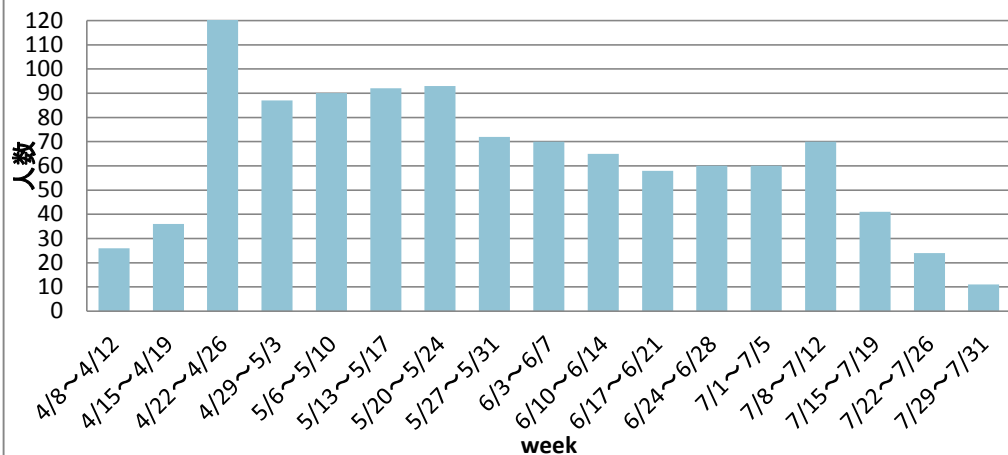

ハブ室月間利用者数	合計	院	医	海事	経営	経済	工	国文	農	発達	文	法	理	他
4月	184	3	7	11	15	22	14	30	48	16	0	9	9	0
5月	434	3	23	22	23	36	63	83	80	23	6	26	36	10
6月	253	3	12	9	15	12	34	52	37	21	7	13	27	11
7月	206	1	15	13	18	19	32	42	19	15	9	12	9	2
10月	198	5	1	0	26	10	21	34	36	4	2	13	44	2
11月	233	28	11	0	23	8	43	35	16	9	0	22	25	13
12月	141	33	4	0	24	4	24	7	12	1	0	13	17	2
1月	125	13	0	0	28	4	17	9	21	4	0	6	23	0
合計	1774													

ハブ室週間利用者数(2013年度前期)

ハブ室週間利用者数(2013年度後期)