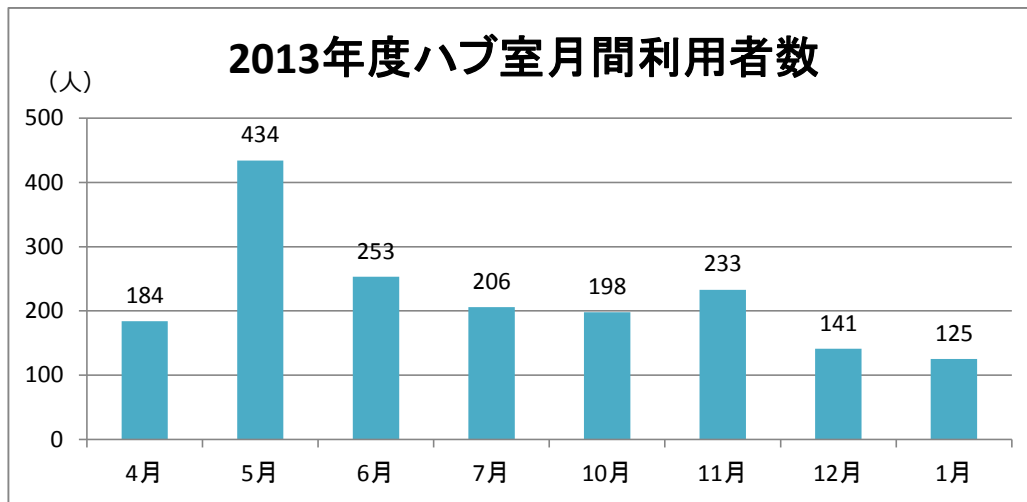

ハブ室月間利用者数	合計	院	医	海事	経営	経済	工	国文	農	発達	文	法	理	他
4月	184	3	7	11	15	22	14	30	48	16	0	9	9	0
5月	434	3	23	22	23	36	63	83	80	23	6	26	36	10
6月	253	3	12	9	15	12	34	52	37	21	7	13	27	11
7月	206	1	15	13	18	19	32	42	19	15	9	12	9	2
10月	198	5	1	0	26	10	21	34	36	4	2	13	44	2
11月	233	28	11	0	23	8	43	35	16	9	0	22	25	13
12月	141	33	4	0	24	4	24	7	12	1	0	13	17	2
1月	125	13	0	0	28	4	17	9	21	4	0	6	23	0
合計	1774													

ハブ室週間利用者数(2013年度前期)

ハブ室週間利用者数(2013年度後期)